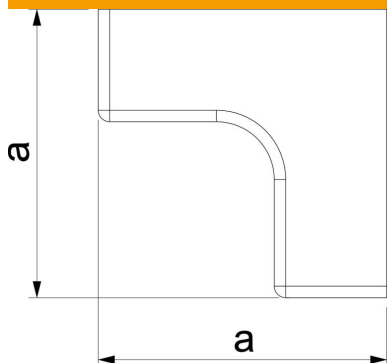

Muszaki adatlap

Belső sarokfedél, WDK 10020 típusú csatornához

Cikkszám: 6153003

Belső sarokfedél WDK csatornák irányváltásához.
Az idomdarabok gyakorlatilag fedélidomok.

PVC polivinil-klorid

Törzsadatok

Cikkszám	6153003
Típus	WDK HI10020CW
1. megnevezés	belső sarokfedél
Gyártó	OBO
Méret	10x20mm
Szín	krémfehér; RAL 9001
Anyag	Poli(vinil-klorid)
Legkisebb eladási egység mennyiségegység	4 Darab
Súly	0,285 kg
súly-mértékegység	kg/100 darab

Méretek

hossz	30 mm
szélesség	20 mm
Magasság	10 mm
a méret	30 mm

Műszaki adatlap

Belső sarokfedél, WDK 10020 típusú csatornához

Cikkszám: 6153003

Műszaki adatok

Kivétel	Fedélidom
Rögzítési mód	rápattintható
Tűzálló kábelrendszerek –	nem
Halogénmentes	nem
Védettség	IP30
Védőfólia	nem
Schutzgrad IK-Code	IK04
Alkalmazási hőmérséklet-tartomány max.	60 °C
Alkalmazási hőmérséklet-tartomány min.	-5 °C
Szögtartomány max.	90 mm
Szögtartomány min.	90 mm