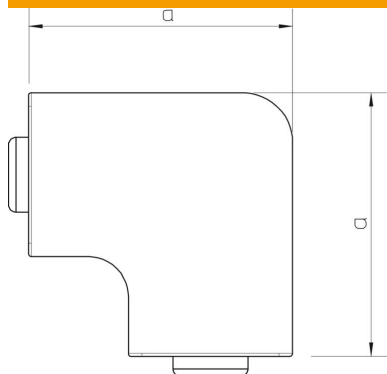

Muszaki adatlap

Lapos idomfedél, WDK 60170 típusú csatornához

Cikkszám: 6192963

Lapos sarokfedél WDK csatornák irányváltásához.
Az idomdarabok gyakorlatilag fedélidomok.

PVC polivinil-klorid

Törzsadatok

Cikkszám	6192963
Típus	WDK HF60170RW
1. megnevezés	idomfedél
Gyártó	OBO
Méret	60x170mm
Szín	hófehér; RAL 9010
Anyag	Poli(vinil-klorid)
Legkisebb eladási egység mennyiségegység	2 Darab
Súly	22,774 kg
súly-mértékegység	kg/100 darab

Muszaki adatlap

Lapos idomfedél, WDK 60170 típusú csatornához

Cikkszám: 6192963

Méretetek

hossz	211 mm
szélesség	170 mm
Magasság	60 mm
a méret	211 mm
H méret	170 mm

Műszaki adatok

Kivitel	Fedélidom
Rögzítési mód	rápattintható
Tűzálló kábelrendszerek – csatornamérethez	nem
60 x 170	
Halogénmentes csatornamélység	nem
60 mm	
Védettség	IP30
Védőfólia	nem
Schutzgrad IK-Code	IK04
Alkalmazási hőmérséklet-tartomány max.	60 °C
Alkalmazási hőmérséklet-tartomány min.	-5 °C
Szögtartomány max.	90 mm
Szögtartomány min.	90 mm