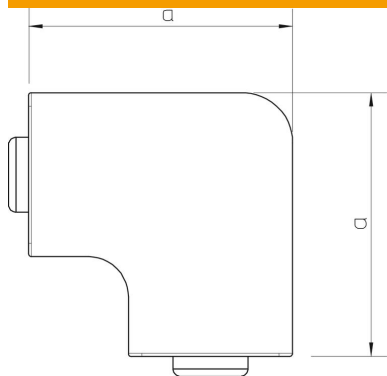

Muszaki adatlap

Lapos idomfedél, WDK 60110 típusú csatornához

Cikkszám: 6192939

Lapos sarokfedél WDK csatornák irányváltásához.
Az idomdarabok gyakorlatilag fedélidomok.

PVC polivinil-klorid

Törzsadatok

Cikkszám	6192939
Típus	WDK HF60110RW
1. megnevezés	idomfedél
Gyártó	OBO
Méret	60x110mm
Szín	hófehér; RAL 9010
Anyag	Poli(vinil-klorid)
Legkisebb eladási egység mennyiségegység	2 Darab
Súly	14,273 kg
súly-mértékegység	kg/100 darab

Muszaki adatlap

Lapos idomfedél, WDK 60110 típusú csatornához

Cikkszám: 6192939

Méretetek

hossz	149 mm
szélesség	110 mm
Magasság	60 mm
a méret	149 mm
H méret	110 mm

Műszaki adatok

Kivitel	Fedélidom
Rögzítési mód	rápattintható
Tűzálló kábelrendszerek – csatornamérethez	nem
60 x 110	
Halogénmentes csatornamélység	nem
60 mm	
Védettség	IP30
Védőfólia	nem
Schutzgrad IK-Code	IK04
Alkalmazási hőmérséklet-tartomány max.	60 °C
Alkalmazási hőmérséklet-tartomány min.	-5 °C
Szögtartomány max.	90 mm
Szögtartomány min.	90 mm