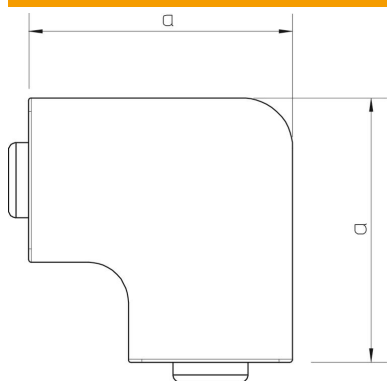

Muszaki adatlap

Lapos idomfedél, WDK 60090 típusú csatornához

Cikkszám: 6192920

Lapos sarokfedél WDK csatornák irányváltásához.
Az idomdarabok gyakorlatilag fedélidomok.

PVC polivinil-klorid

Törzsadatok

Cikkszám	6192920
Típus	WDK HF60090RW
1. megnevezés	idomfedél
Gyártó	OBO
Méret	60x90mm
Szín	hófehér; RAL 9010
Anyag	Poli(vinil-klorid)
Legkisebb eladási egység mennyiségegység	2 Darab
Súly	11,454 kg
súly-mértékegység	kg/100 darab

Muszaki adatlap

Lapos idomfedél, WDK 60090 típusú csatornához

Cikkszám: 6192920

Méretetek

hossz	129 mm
szélesség	94 mm
Magasság	60 mm
a méret	129 mm
H méret	90 mm

Műszaki adatok

Kivétel	Fedélidom
Rögzítési mód	rápatintható
Tűzálló kábelrendszerek – csatornamérethez	nem
Halogénmentes	nem
csatornamélység	60 mm
Védettség	IP30
Védőfólia	nem
Schutzgrad IK-Code	IK04
Alkalmazási hőmérséklet-tartomány max.	60 °C
Alkalmazási hőmérséklet-tartomány min.	-5 °C
Szögtartomány max.	90 mm
Szögtartomány min.	90 mm