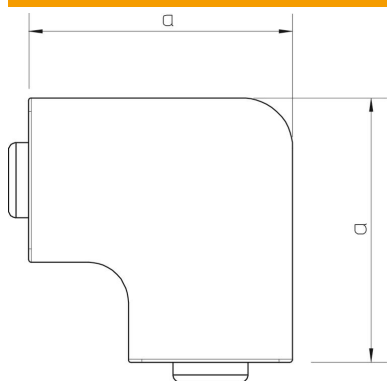

# Muszaki adatlap

Lapos sarokfedél, WDK 20050 típusú csatornához

Cikkszám: 6154255

Lapos sarokfedél WDK csatornák irányváltásához.  
Az idomdarabok gyakorlatilag fedélidomok.

**PVC** polivinil-klorid

## Törzsadatok

Cikkszám	6154255
Típus	WDK HF20050RW
1. megnevezés	idomfedél
Gyártó	OBO
Méret	20x50mm
Szín	hófehér; RAL 9010
Anyag	Poli(vinil-klorid)
Legkisebb eladási egység mennyiségegység	4 Darab
Súly	1,948 kg
súly-mértékegység	kg/100 darab

# Muszaki adatlap

Lapos sarokfedél, WDK 20050 típusú csatornához

Cikkszám: 6154255

## Méretetek

hossz	73 mm
szélesség	50 mm
Magasság	20 mm
a méret	73 mm
H méret	50 mm