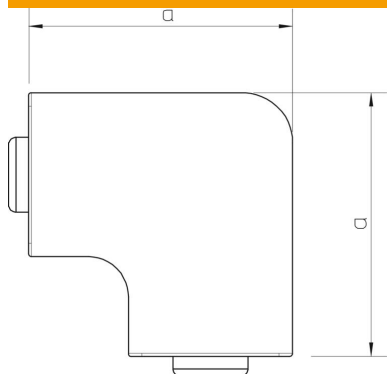

# Muszaki adatlap

Lapos sarokfedél, WDK 20020 típusú csatornához

Cikkszám: 6161200

Lapos sarokelem fedél WDK csatornák irányváltásához.  
Az idomdarabok gyakorlatilag fedélidomok.

PVC polivinil-klorid

## Törzsadatok

Cikkszám	6161200
Típus	WDK HF20020CW
1. megnevezés	idomfedél
Gyártó	OBO
Méret	20x20mm
Szín	krémfehér; RAL 9001
Anyag	Poli(vinil-klorid)
Legkisebb eladási egység mennyiségegység	4 Darab
Súly	0,596 kg
súly-mértékegység	kg/100 darab

# Muszaki adatlap

Lapos sarokfedél, WDK 20020 típusú csatornához

Cikkszám: 6161200

## Méretetek

hossz	38 mm
szélesség	20 mm
Magasság	17,5 mm
a méret	38 mm
H méret	20 mm