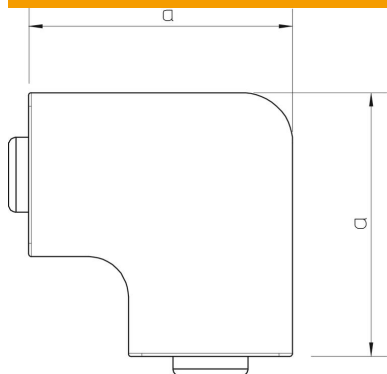

Muszaki adatlap

Lapos sarokfedél, WDK 15040 típusú csatornához

Cikkszám: 6158609

Lapos sarokfedél WDK csatornák irányváltásához.
Az idomdarabok gyakorlatilag fedélidomok.

PVC polivinil-klorid

Törzsadatok

Cikkszám	6158609
Típus	WDK HF15040GR
1. megnevezés	idomfedél
Gyártó	OBO
Méret	15x40mm
Szín	köszürke; RAL 7030
Anyag	Poli(vinil-klorid)
Legkisebb eladási egység	4
mennyiségegység	Darab
Súly	1,5 kg
súly-mértékegység	kg/100 darab

Muszaki adatlap

Lapos sarokfedél, WDK 15040 típusú csatornához

Cikkszám: 6158609

Méretetek

hossz	63 mm
szélesség	40 mm
Magasság	15 mm
a méret	63 mm
H méret	40 mm

Műszaki adatok

Kivitel	Fedélidom
Rögzítési mód	rápattintható
Tűzálló kábelrendszerek – csatornamérethez	nem 15 x 40
Halogénmentes csatornamélység	nem 15 mm
Védettség	IP30
Védőfólia	nem
Schutzgrad IK-Code	IK04
Alkalmazási hőmérséklet-tartomány max.	60 °C
Alkalmazási hőmérséklet-tartomány min.	-5 °C
Szögtartomány max.	90 mm
Szögtartomány min.	90 mm