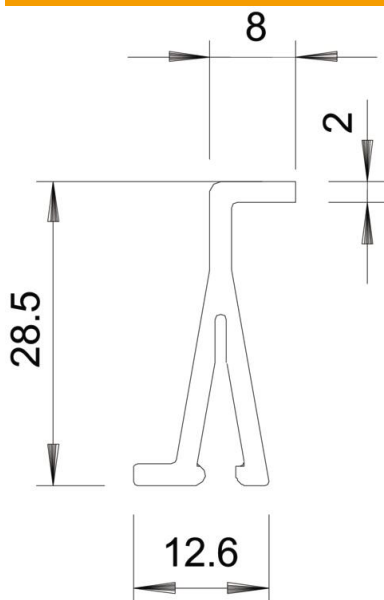

## Válaszfal 40 mm csatornamagassághoz, halogénmentes

Cikkszám: 6175500

Válaszfal 80 mm magasságú WDK csatornák alsó részébe történő szereléshez, a különböző áramnemek elválasztásához.  
A válaszfalakat rá kell pattintani a fenékbordára.

### Törzsadatok

|                          |   |
|--------------------------|---|
| Cikkszám                 | 6175500                                   |
| Típus                    | WDKH-TW40LGR                              |
| 1. megnevezés            | válaszfal                                 |
| 2. megnevezés            | halogénmentes                             |
| Gyártó                   | OBO                                       |
| Méret                    | 15x28x2000                                |
| Szín                     | világosszürke; RAL 7035                   |
| Anyag                    | polikarbonát/akrilnitril-butadién-sztirol |
| Legkisebb eladási egység | 2   |
| mennyiségegység          | méter                                     |
| Súly                     | 13,35 kg                                  |
| súly-mértékegység        | kg/100 m                                  |

# Muszaki adatlap

Válaszfal 40 mm csatornamagassághoz, halogénmentes

Cikkszám: 6175500

## Méretetek

|           |          |
|-----------|----------|
| hossz     | 2 000 mm |
| szélesség | 12,6 mm  |
| Magasság  | 28,5 mm  |
| a méret   | 2 000 mm |