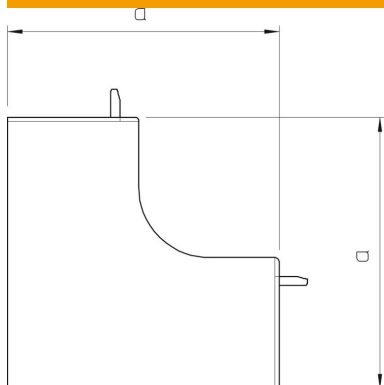

# Muszaki adatlap

Belső sarokfedél, WDKH 60110 típusú csatornához

Cikkszám: 6175602

Belső sarokfedél halogénmentes WDKH csatornák irányváltásához.  
Az idomdarabok gyakorlatilag fedélidomok.

PC/  
ABS

Polikarbonát/Akrilnitril-butadién-sztirol

## Törzsadatok

Cikkszám	6175602
Típus	WDKH-I60110RW
1. megnevezés	belső sarokfedél
2. megnevezés	halogénmentes
Gyártó	OBO
Méret	60x110mm
Szín	hófehér; RAL 9010
Anyag	polikarbonát/akrilnitril-butadién-sztirol
Legkisebb eladási egység	2
mennyiségegység	Darab
Súly	11,315 kg
súly-mértékegység	kg/100 darab

# Muszaki adatlap

Belső sarokfedél, WDKH 60110 típusú csatornához

Cikkszám: 6175602

## Méretetek

hossz	130 mm
szélesség	110 mm
Magasság	60 mm
a méret	130 mm