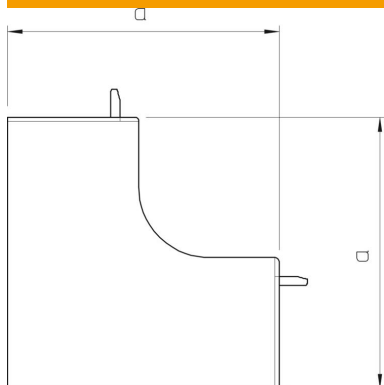

# Muszaki adatlap

Belső sarokfedél, WDKH 30045 típusú csatornához

Cikkszám: 6175590

Belső sarokfedél halogénmentes WDKH csatornák irányváltásához.  
Az idomdarabok gyakorlatilag fedélidomok.

PC/  
ABS

Polikarbonát/Akrilnitril-butadién-sztirol

## Törzsadatok

Cikkszám	6175590
Típus	WDKH-I30045RW
1. megnevezés	belső sarokfedél
2. megnevezés	halogénmentes
Gyártó	OBO
Méret	30x45mm
Szín	hófehér; RAL 9010
Anyag	polikarbonát/akrilnitril-butadién-sztirol
Legkisebb eladási egység	4
mennyiségegység	Darab
Súly	1,144 kg
súly-mértékegység	kg/100 darab

# Muszaki adatlap

Belső sarokfedél, WDKH 30045 típusú csatornához

Cikkszám: 6175590

## Méretetek

hossz	52 mm
szélesség	45 mm
Magasság	30 mm
a méret	60 mm