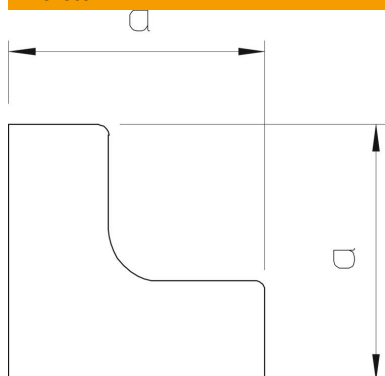

Muszaki adatlap

Belső sarokfedél, WDKH 10020 típusú csatornához

Cikkszám: 6175572

Belső sarokfedél halogénmentes WDKH csatornák irányváltásához.
Az idomdarabok gyakorlatilag fedélidomok.

PC/
ABS

Polikarbonát/Akrilnitril-butadién-sztirol

Törzsadatok

Cikkszám	6175572
Típus	WDKH-I10020RW
1. megnevezés	belső sarokfedél
2. megnevezés	halogénmentes
Gyártó	OBO
Méret	10x20mm
Szín	hófehér; RAL 9010
Anyag	polikarbonát/akrilnitril-butadién-sztirol
Legkisebb eladási egység	4
menyiségegység	Darab
Súly	0,252 kg
súly-mértékegység	kg/100 darab

Muszaki adatlap

Belső sarokfedél, WDKH 10020 típusú csatornához

Cikkszám: 6175572

Méretetek

hossz	30 mm
szélesség	20 mm
Magasság	10 mm
a méret	30 mm

Műszaki adatok

Kivitel	Fedélidom
Rögzítési mód	rápattintható
Tűzálló kábelrendszerek –	nem
Halogénmentes	igen
Védettség	IP30
Védőfólia	nem
Schutzgrad IK-Code	IK07
Alkalmazási hőmérséklet-tartomány max.	90 °C
Alkalmazási hőmérséklet-tartomány min.	-5 °C
Szög tartomány max.	90 mm
Szög tartomány min.	90 mm