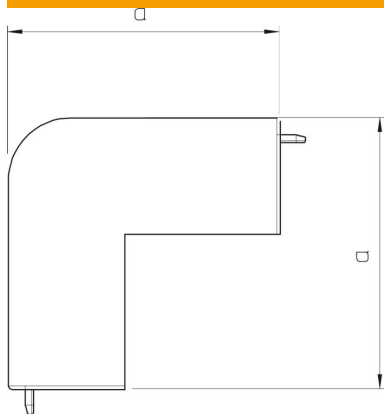

Muszaki adatlap

Külső sarokfedél, WDKH 60150 típusú csatornához

Cikkszám: 6175642

Külső sarokfedél a halogénmentes WDKH csatornák irányváltásához.
Az idomdarabok gyakorlatilag fedélidomok.

Polikarbonát/Akrilnitril-butadién-sztirol

Törzsadatok

Cikkszám	6175642
Típus	WDKH-A60150RW
1. megnevezés	Külső sarokfedél
2. megnevezés	halogénmentes
Gyártó	OBO
Méret	60x150mm
Szín	hófehér; RAL 9010
Anyag	polikarbonát/akrilnitril-butadién-sztirol
Legkisebb eladási egység	2
mennyiségegység	Darab
Súly	15,18 kg
súly-mértékegység	kg/100 darab

Műszaki adatlap

Külső sarokfedél, WDKH 60150 típusú csatornához

Cikkszám: 6175642

Méretetek

hossz	100 mm
szélesség	150 mm
Magasság	60 mm
a méret	100 mm

Műszaki adatok

Kivétel	Fedélidom
Rögzítési mód	rápattintható
Tűzálló kábelrendszerek –	nem
Halogénmentes csatornamélység	igen
Védettségi csatornamélység	60 mm
Védettségi	IP30
Védőfólia	nem
Schutzgrad IK-Code	IK07
önkioltó	igen
Alkalmazási hőmérséklet-tartomány max.	90 °C
Alkalmazási hőmérséklet-tartomány min.	-5 °C
Szögterület max.	90 mm
Szögterület min.	90 mm