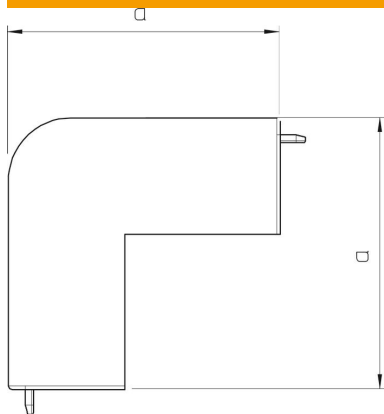

Muszaki adatlap

Külső sarokfedél, WDKH 60110 típusú csatornához

Cikkszám: 6175638

Külső sarokfedél a halogénmentes WDKH csatornák irányváltásához.
Az idomdarabok gyakorlatilag fedélidomok.

Polikarbonát/Akrilnitril-butadién-sztirol

Törzsadatok

Cikkszám	6175638
Típus	WDKH-A60110RW
1. megnevezés	Külső sarokfedél
2. megnevezés	halogénmentes
Gyártó	OBO
Méret	60x110mm
Szín	hófehér; RAL 9010
Anyag	polikarbonát/akrilnitril-butadién-sztirol
Legkisebb eladási egység	2
mennyiségegység	Darab
Súly	11,437 kg
súly-mértékegység	kg/100 darab

Műszaki adatlap

Külső sarokfedél, WDKH 60110 típusú csatornához

Cikkszám: 6175638

Méretetek

hossz	100 mm
szélesség	110 mm
Magasság	60 mm
a méret	100 mm

Műszaki adatok

Kivétel	Fedélidom
Rögzítési mód	rápattintható
Tűzálló kábelrendszerek –	nem
Halogénmentes csatornamélység	igen
Védettségi csatornamélység	60 mm
Védettségi	IP30
Védőfólia	nem
Schutzgrad IK-Code	IK07
önkioltó	igen
Alkalmazási hőmérséklet-tartomány max.	90 °C
Alkalmazási hőmérséklet-tartomány min.	-5 °C
Szögterület max.	90 mm
Szögterület min.	90 mm