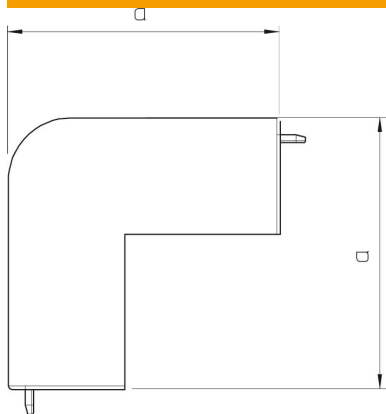

Muszaki adatlap

Külső sarokfedél, WDKH 60090 típusú csatornához

Cikkszám: 6175634

Külső sarokfedél a halogénmentes WDKH csatornák irányváltásához.
Az idomdarabok gyakorlatilag fedélidomok.

Polikarbonát/Akrilnitril-butadién-sztirol

Törzsadatok

Cikkszám	6175634
Típus	WDKH-A60090RW
1. megnevezés	Külső sarokfedél
2. megnevezés	halogénmentes
Gyártó	OBO
Méret	60x90mm
Szín	hófehér; RAL 9010
Anyag	polikarbonát/akrilnitril-butadién-sztirol
Legkisebb eladási egység	2
mennyiségegység	Darab
Súly	10,373 kg
súly-mértékegység	kg/100 darab

Műszaki adatlap

Külső sarokfedél, WDKH 60090 típusú csatornához

Cikkszám: 6175634

Méretetek

hossz	100 mm
szélesség	90 mm
Magasság	60 mm
a méret	69 mm

Műszaki adatok

Kivétel	Fedélidom
Rögzítési mód	rápattintható
Tűzálló kábelrendszerek –	nem
Halogénmentes csatornamélység	igen
Védettségi csatornamélység	60 mm
Védettségi	IP30
Védőfólia	nem
Schutzgrad IK-Code	IK07
önkioltó	igen
Alkalmazási hőmérséklet-tartomány max.	90 °C
Alkalmazási hőmérséklet-tartomány min.	-5 °C
Szögterület max.	90 mm
Szögterület min.	90 mm