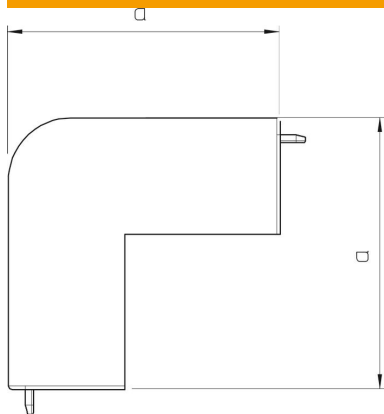

# Muszaki adatlap

Külső sarokfedél, WDKH 40060 típusú csatornához

Cikkszám: 6175630

Külső sarokfedél a halogénmentes WDKH csatornák irányváltásához.  
Az idomdarabok gyakorlatilag fedélidomok.

Polikarbonát/Akrilnitril-butadién-sztirol

## Törzsadatok

Cikkszám	6175630
Típus	WDKH-A40060RW
1. megnevezés	Külső sarokfedél
2. megnevezés	halogénmentes
Gyártó	OBO
Méret	40x60mm
Szín	hófehér; RAL 9010
Anyag	polikarbonát/akrilnitril-butadién-sztirol
Legkisebb eladási egység	2
mennyiségegység	Darab
Súly	7,423 kg
súly-mértékegység	kg/100 darab

# Muszaki adatlap

Külső sarokfedél, WDKH 40060 típusú csatornához

Cikkszám: 6175630

## Méretetek

hossz	100 mm
szélesség	60 mm
Magasság	40 mm
a méret	45 mm