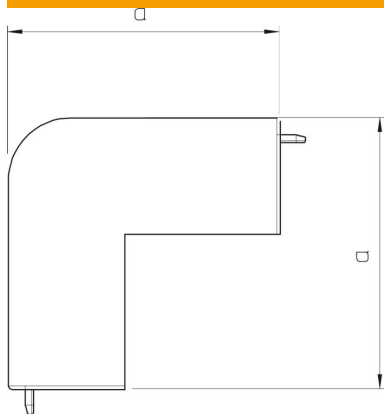

Muszaki adatlap

Külső sarokfedél, WDKH 30045 típusú csatornához

Cikkszám: 6175626

Külső sarokfedél a halogénmentes WDKH csatornák irányváltásához.
Az idomdarabok gyakorlatilag fedélidomok.

Polikarbonát/Akrilnitril-butadién-sztirol

Törzsadatok

Cikkszám	6175626
Típus	WDKH-A30045RW
1. megnevezés	Külső sarokfedél
2. megnevezés	halogénmentes
Gyártó	OBO
Méret	30x45mm
Szín	hófehér; RAL 9010
Anyag	polikarbonát/akrilnitril-butadién-sztirol
Legkisebb eladási egység	4
mennyiségegység	Darab
Súly	2 kg
súly-mértékegység	kg/100 darab

Műszaki adatlap

Külső sarokfedél, WDKH 30045 típusú csatornához

Cikkszám: 6175626

Méretetek

hossz	57 mm
szélesség	45 mm
Magasság	30 mm
a méret	57 mm
b méret	57 mm

Műszaki adatok

Kivétel	Fedélidom
Rögzítési mód	rápattintható
Tűzálló kábelrendszerek –	nem
Halogénmentes csatornamélység	igen
Védettségi csatornamélység	30 mm
Védettségi	IP30
Védőfólia	nem
Schutzgrad IK-Code	IK07
önkioltó	igen
Alkalmazási hőmérséklet-tartomány max.	90 °C
Alkalmazási hőmérséklet-tartomány min.	-5 °C
Szögterület max.	90 mm
Szögterület min.	90 mm