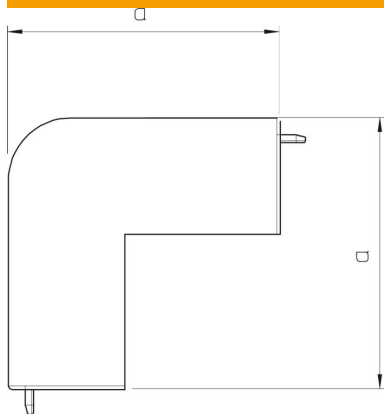

Muszaki adatlap

Külső sarokfedél, WDKH 20020 típusú csatornához

Cikkszám: 6175624

Külső sarokfedél a halogénmentes WDKH csatornák irányváltásához.
Az idomdarabok gyakorlatilag fedélidomok.

Polikarbonát/Akrilnitril-butadién-sztirol

Törzsadatok

Cikkszám	6175624
Típus	WDKH-A20020RW
1. megnevezés	Külső sarokfedél
2. megnevezés	halogénmentes
Gyártó	OBO
Méret	20x20mm
Szín	hófehér; RAL 9010
Anyag	polikarbonát/akrilnitril-butadién-sztirol
Legkisebb eladási egység	4
mennyiségegység	Darab
Súly	0,578 kg
súly-mértékegység	kg/100 darab

Műszaki adatlap

Külső sarokfedél, WDKH 20020 típusú csatornához

Cikkszám: 6175624

Méretetek

hossz	39 mm
szélesség	20 mm
Magasság	17,5 mm
a méret	38,5 mm

Műszaki adatok

Kivétel	Fedélidom
Rögzítési mód	rápattintható
Tűzálló kábelrendszerek –	nem
Halogénmentes csatornamélység	igen
Védettségi csatornamélység	20 mm
Védettségi	IP30
Védőfólia	nem
Schutzgrad IK-Code	IK07
önkioltó	igen
Alkalmazási hőmérséklet-tartomány max.	90 °C
Alkalmazási hőmérséklet-tartomány min.	-5 °C
Szögterület max.	90 mm
Szögterület min.	90 mm