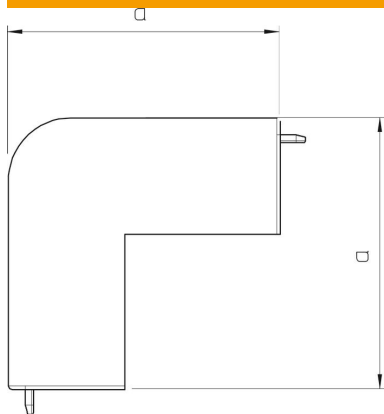

Muszaki adatlap

Külső sarokfedél, WDKH 15030 típusú csatornához

Cikkszám: 6175618

Külső sarokfedél a halogénmentes WDKH csatornák irányváltásához.
Az idomdarabok gyakorlatilag fedélidomok.

Polikarbonát/Akrilnitril-butadién-sztirol

Törzsadatok

Cikkszám	6175618
Típus	WDKH-A15030RW
1. megnevezés	Külső sarokfedél
2. megnevezés	halogénmentes
Gyártó	OBO
Méret	15x30mm
Szín	hófehér; RAL 9010
Anyag	polikarbonát/akrilnitril-butadién-sztirol
Legkisebb eladási egység	4
mennyiségegység	Darab
Súly	0,948 kg
súly-mértékegység	kg/100 darab

Muszaki adatlap

Külső sarokfedél, WDKH 15030 típusú csatornához

Cikkszám: 6175618

Méretetek

hossz	43,7 mm
szélesség	30 mm
Magasság	17,5 mm
a méret	38,5 mm

Műszaki adatok

Kivétel	Fedélidom
Rögzítési mód	rápattintható
Tűzálló kábelrendszerek –	nem
Halogénmentes csatornamélység	igen
Védettség	IP30
Védőfólia	nem
Schutzgrad IK-Code	IK07
önkioltó	igen
Alkalmazási hőmérséklet-tartomány max.	90 °C
Alkalmazási hőmérséklet-tartomány min.	-5 °C
Szögtartomány max.	90 mm
Szögtartomány min.	90 mm