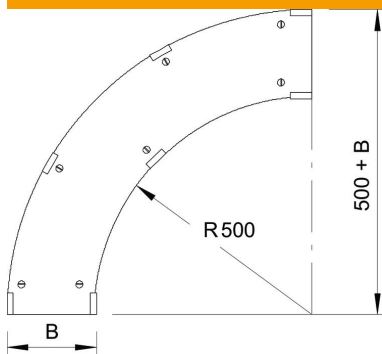

Muszaki adatlap

Fedél 90°-os sarokidomhoz, DD

Cikkszám: 6231578

Fedél forgóreteszekkel nagyfeszítávú 90°-os sarokidomhoz.
Mivel az összekötő kívülről van felszerelve, az idomfedél 300 mm-rel rövidebb,
mint a megfelelő idom. Ezt figyelembe kell venni az installáció folyamán.

St acél

DD szalaghorganyzott Zink/Alumínium, Double Dip

Törzsadatok

| | |
|--------------------------|--|
| Cikkszám | 6231578 |
| Típus | WDBRL 90 60 DD |
| 1. megnevezés | fedél 90°-os sarokidomhoz |
| 2. megnevezés | nagyfesz., 110 és 160 rendszer |
| Gyártó | OBO |
| Méret | B600mm |
| Anyag | acél |
| Felület | szalaghorganyzott Zink/Alumínium, Double Dip |
| Felületi szabvány | DIN EN 10346 |
| Legkisebb eladási egység | 1 |
| mennyiségegység | Darab |
| Súly | 945 kg |
| súly-mértékegység | kg/100 darab |

Méretek

| | |
|----------------|--------|
| szélesség | 600 mm |
| Magasság | 110 mm |
| lemezvastagság | 1 mm |
| B méret | 600 mm |
| H méret | 15 mm |

Muszaki adatlap

Fedél 90°-os sarokidomhoz, DD

Cikkszám: 6231578

Műszaki adatok

| | |
|-----------------------------------|-------------|
| Lehajlás (derékszög) | 90° |
| Forgóreteszek száma | 7 St. |
| Rögzítési mód | Forgóretesz |
| Alkalmazható rácsos kábeltálcához | nem |
| Alkalmazható kábelletrához | igen |
| Alkalmazható kábeltálcához | igen |
| Rozsdamentes acél, maratott | nem |
| Csuklósan mozgó | nem |