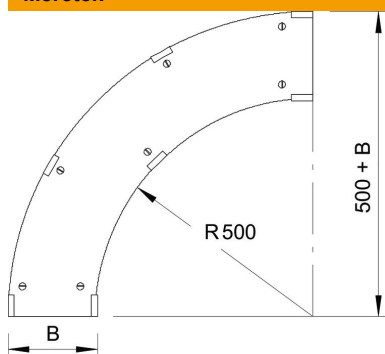

Muszaki adatlap

Fedél 90°-os sarokidomhoz, DD

Cikkszám: 6231551

Fedél forgóreteszekkel nagyfeszítávú 90°-os sarokidomhoz.
Mivel az összekötő kívülről van felszerelve, az idomfedél 300 mm-rel rövidebb,
mint a megfelelő idom. Ezt figyelembe kell venni az installáció folyamán.

St acél

DD szalaghorganyzott Zink/Alumínium, Double Dip

Törzsadatok

Cikkszám	6231551
Típus	WDBRL 90 50 DD
1. megnevezés	fedél 90°-os sarokidomhoz
2. megnevezés	nagyfesz., 110 és 160 rendszer
Gyártó	OBO
Méret	B500mm
Anyag	acél
Felület	szalaghorganyzott Zink/Alumínium, Double Dip
Felületi szabvány	DIN EN 10346
Legkisebb eladási egység	1
mennyiségegység	Darab
Súly	724 kg
súly-mértékegység	kg/100 darab

Méretek

szélesség	500 mm
Magasság	110 mm
lemezvastagság	1 mm
B méret	500 mm
H méret	15 mm

Muszaki adatlap

Fedél 90°-os sarokidomhoz, DD

Cikkszám: 6231551

Műszaki adatok

Lehajlás (derékszög)	90°
Forgóreteszek száma	7 St.
Rögzítési mód	Forgóretesz
Alkalmazható rácsos kábeltálcához	nem
Alkalmazható kábelletrához	igen
Alkalmazható kábeltálcához	igen
Rozsdamentes acél, maratott	nem
Csuklósan mozgó	nem