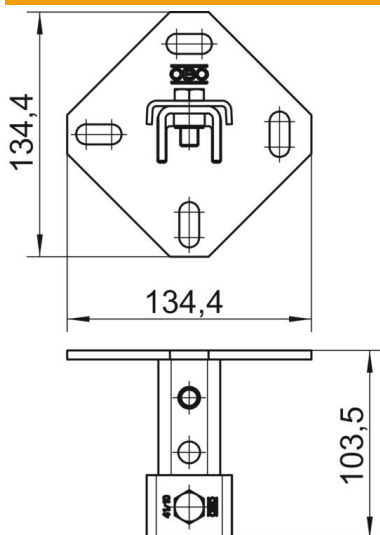

Muszaki adatlap

Fali és mennyezeti tartó, padlórögzítő 3 furattal, FT

Cikkszám: 1123191

Fali, padló és mennyezeti tartó, melyet ideálisan lehet konzolként is használni oldalfalra, mennyezetre és padlóra. Továbbá alkalmas álló és keretszerkezetnek MS4141 szerelősín rendszer elemeként.

St acél

FT merítetten tűzihorganyzott

Törzsadatok

Cikkszám	1123191
Típus	WBDHE 41 FT
1. megnevezés	Fali tartó
2. megnevezés	MS41-hez
Gyártó	OBO
Méret	134x110x102
Anyag	acél
Felület	merítetten tűzihorganyzott
Felületi szabvány	DIN EN ISO 1461
Legkisebb eladási egység	10
mennyiségegység	Darab
Súly	73 kg
súly-mértékegység	kg/100 darab

Muszaki adatlap

Fali és mennyezeti tartó, padlórögzítő 3 furattal, FT

Cikkszám: 1123191

Méreték

hossz	102 mm
szélesség	134 mm
Magasság	110 mm

Műszaki adatok

Kivitel	perforált
lyukméret	25 x 11 mm
Anyagvastagság	5 mm
Profilalak	C-profil
részélesség	22 mm
A statikus érték	2,97 cm ²
I _y statikus érték	6,05 cm
I _z statikus érték	9,01 cm
W _y statikus érték	2,91 cm ²
W _z statikus érték	4,4 cm ²