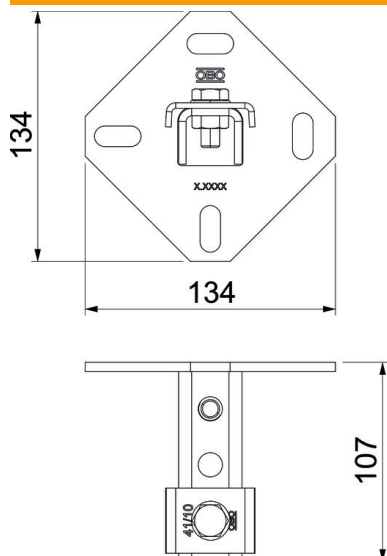

Muszaki adatlap

Fali és mennyezeti tartó, padlórögzítő 3 furattal, A2

Cikkszám: 1123195

Fali, padló és mennyezeti tartó, melyet ideálisan lehet konzolként is használni oldalfalra, mennyezetre és padlóra. Továbbá alkalmas álló és keretszerkezetnek MS4141 szerelősín rendszer elemeként.

- A2** rozsdamentes acél
- 2B** felületkezelés nélkül, utókezelt

Törzsadatok

Cikkszám	1123195
Típus	WBDHE 41 A2
1. megnevezés	Fali tartó
2. megnevezés	MS41-hez
Gyártó	OBO
Méret	134x110x102
Anyag	rozsdamentes acél, 1.4301
Felület	felületkezelés nélkül, utókezelt
Felületi szabvány	
Legkisebb eladási egység	10
mennyiségegység	Darab
Súly	73 kg
súly-mértékegység	kg/100 darab

Muszaki adatlap

Fali és mennyezeti tartó, padlórögzítő 3 furattal, A2

Cikkszám: 1123195

Méreték

hossz	102 mm
szélesség	134 mm
Magasság	110 mm

Műszaki adatok

Kivitel	perforált
lyukméret	25 x 11 mm
Anyagvastagság	5 mm
Profilalak	C-profil
részélesség	22 mm
A statikus érték	2,97 cm ²
Iy statikus érték	6,05 cm
Iz statikus érték	9,01 cm
Wy statikus érték	2,91 cm ²
Wz statikus érték	4,4 cm ²