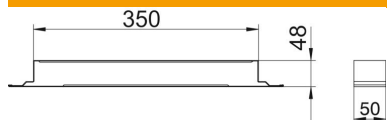

## Összekötő heveder, 48 mm magas

Cikkszám: 7400976

Összekötő elem esztrichhel fedett padló alatti installációs csatornák szereléséhez.

**St** acél

**FS** szalaghorganyzott

### Törzssadatok

Cikkszám	7400976
Típus	VL 35048E
1. megnevezés	Összekötő heveder
2. megnevezés	vezető
Gyártó	OBO
Méret	50x350x48
Anyag	acél
Felület	szalaghorganyzott
Felületi szabvány	DIN EN 10346
Legkisebb eladási egység mennyiségegység	1 Darab
Súly	41,2 kg
súly-mértékegység	kg/100 darab

### Méretek

szélesség	350 mm
Magasság	48 mm
a méret	350 mm
h méret	48 mm