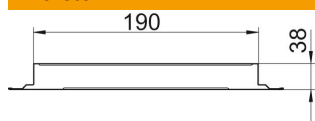

Muszaki adatlap

Összekötő heveder, 38 mm magas

Cikkszám: 7400962

Összekötő elem esztrichhel fedett padló alatti installációs csatornák szereléséhez.

St	acél
FS	szalaghorganyzott

Törzsadatok

Cikkszám	7400962
1. megnevezés	Összekötő heveder
2. megnevezés	vezető
Gyártó	OBO
Méret	50x190x38
Anyag	acél
Felület	szalaghorganyzott
Felületi szabvány	DIN EN 10346
Legkisebb eladási egység mennyiségegység	1 Darab
Súly	25,8 kg
súly-mértékegység	kg/100 darab

Méretek

szélesség	190 mm
Magasság	38 mm
a méret	190 mm
h méret	38 mm

Műszaki adatok

Kivitel	fül
Feneklemez	igen
Tömítés-beépítési lehetőség	nem
Alkalmas tágulási hézaghoz	igen
Csatornamagasság min.	38 mm
Potenciálkiegyenlítővel	igen