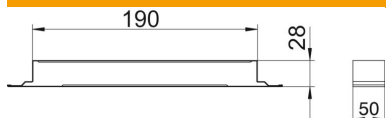

## Összekötő heveder, 28 mm magas

Cikkszám: 7400960

Összekötő elem esztrichel fedett padló alatti installációs csatornák szereléséhez.

**St** acél

**FS** szalaghorganyzott

### Törzsadatok

Cikkszám	7400960
1. megnevezés	Összekötő heveder
2. megnevezés	vezető
Gyártó	OBO
Méret	50x190x28
Anyag	acél
Felület	szalaghorganyzott
Felületi szabvány	DIN EN 10346
Legkisebb eladási egység	1
mennyiségegység	Darab
Súly	24,9 kg
súly-mértékegység	kg/100 darab

### Méretek

szélesség	190 mm
Magasság	28 mm
a méret	190 mm
h méret	28 mm