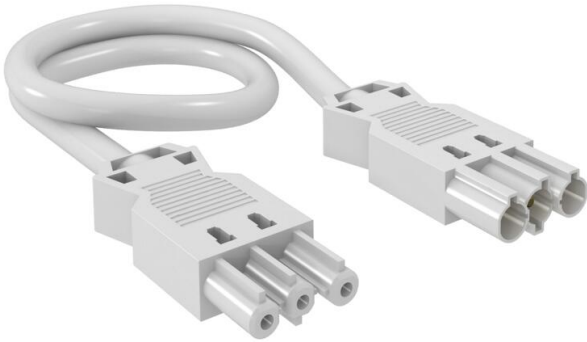

# Muszaki adatlap

Összekötő vezeték 3 eres, PVC, 2,5 mm<sup>2</sup> keresztmetszetű, fehér

Cikkszám: 6108179

3 x 2,5 mm<sup>2</sup>-es összekötő vezeték hüvely - csatlakozódugó kivitelben, GST18i csatlakozórendszerrel.

## Törzsadatok

Cikkszám	6108179
Típus	VL-3Q2.5 5 W
1. megnevezés	hosszabbító vezeték
2. megnevezés	3x2,5 mm <sup>2</sup> keresztmetszet
Gyártó	OBO
Méret	L5000mm
Szín	fehér
Legkisebb eladási egység mennyiségegység	1
Súly	90 kg
súly-mértékegység	kg/100 darab

## Műszaki adatok

Pólusszám	3
kivezetés 1.oldal	aljzat
kivezetés 2.oldal	csatlakozódugó
Halogénmentes	nem
Vezetékhoossz	5000 mm
Névleges feszültség	250 V
Névleges áramerősség	16 A
Keresztmetszet	2,5 mm <sup>2</sup>

# Műszaki adatlap

Összekötő vezeték 3 eres, PVC, 2,5 mm<sup>2</sup> keresztmetszetű,  
fehér

Cikkszám: 6108179