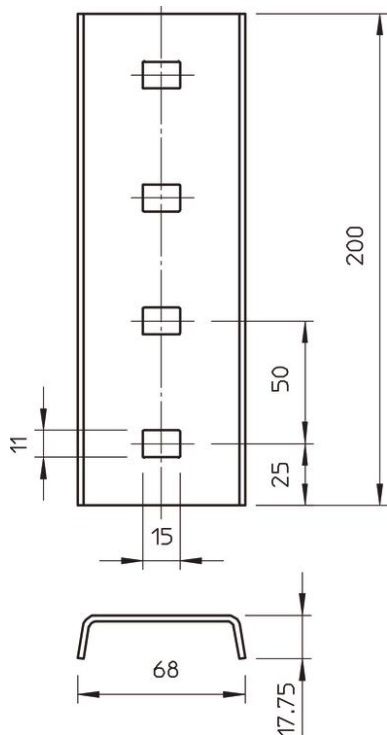

## I-oszlop hosszanti összekötő, VIS 8 FT

Cikkszám: 6018300

I-oszlop összekötő IS 8 típusú oszlopok összekötéséhez.  
A szükséges kötőelemekkel együtt szállítva.

**St** acél

**FT** merítetten tűzihorganyzott

### Törzsadatok

Cikkszám	6018300
Típus	VIS 8 FT
1. megnevezés	I-oszlop összekötő
2. megnevezés	and truss-head bolts
Gyártó	OBO
Méret	200x68
Anyag	acél
Felület	merítetten tűzihorganyzott
Felületi szabvány	DIN EN ISO 1461
Legkisebb eladási egység mennyiségegység	10 Darab
Súly	87 kg
súly-mértékegység	kg/100 darab

### Méreték

Méret	17,5 x 68 x 200
hossz	200 mm
szélesség	68 mm
Magasság	17,5 mm

### Műszaki adatok

Furattávolság, központos	50 mm
Profilformákhoz megfelelő	I-profil
Csavartartozékkal	igen
Rozsdamentes acél, maratott	nem