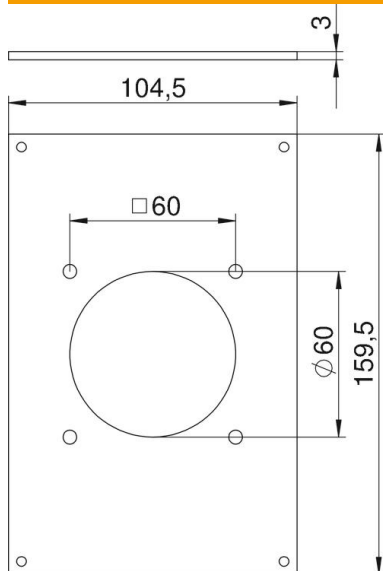

Muszaki adatlap

Fedlap VHF, CEE csatlakozóalj beépítéshez

Cikkszám: 6109865

Egy db Ø 70-mm-es nyílású fedlap, egy darab 16/32 A-es rögzítőhoronnyal ellátott 1 x CEE csatlakozóalj beépítéséhez (4 rögzítő csavarral).

CE

PVC polivinil-klorid

Törzsadatok

Cikkszám	6109865
Típus	VHF-P3
1. megnevezés	fedlap
2. megnevezés	1x CEE
Gyártó	OBO
Méret	160x105mm
Szín	sárga; RAL 1021
Anyag	Poli(vinil-klorid)
Legkisebb eladási egység	1
mennyiségegység	Darab
Súly	7 kg
súly-mértékegység	kg/100 darab

Muszaki adatlap

Fedlap VHF, CEE csatlakozójú beépítéshez

Cikkszám: 6109865

Méretetek

szélesség	104,5 mm
Magasság	159,5 mm

Műszaki adatok

Egységek darabszáma	1
Nyílás kialakítása	kerek
Rögzítési mód	felcsavarozható
Vakfedél	nem
Halogénmentes	nem
szerelési technológia	CEE 60x60 mm
Védettség	IP44