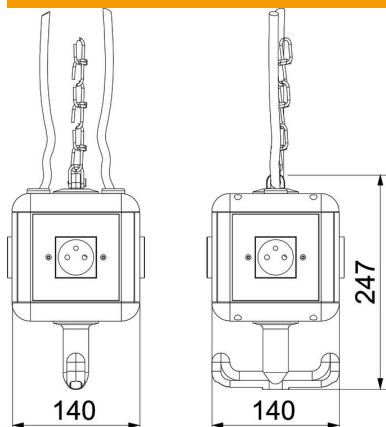

## HoverCube energiaellátó egység VH-4, 4 földelőcsapos csatlakozóalj

Cikkszám: 6109806

Szerelvényezett és előre huzalozott ház függesztőszemmel, fogantyúval és 4 takarólemezzel.

Az egység tartalma:

4 db egyes földelőcsapos csatlakozóaljzat, 16 A/250 V, megnövelt érintésvédelemmel, előre huzalozva két db váltakozó áramú körhöz, csatlakozás 2 db 3 pólusú sorkapocs blokkon keresztül, elválasztófallal az áramkörök szétválasztásához.

### Törzsadatok

Cikkszám	6109806
Típus	VH-4 4SF
1. megnevezés	ellátóegység
2. megnevezés	IP20, with grip, NF-equipped
Gyártó	OBO
Méret	140x140x232
Szín	grafitszürke; RAL 9011
Anyag	Poliamid
Legkisebb eladási egység	1
mennyiségegység	Darab
Súly	95 kg
súly-mértékegység	kg/100 darab

# Műszaki adatlap

HoverCube energiaellátó egység VH-4, 4 földelőcsapos csatlakozój

Cikkszám: 6109806

## Méretetek

szélesség	140 mm
Magasság	247 mm