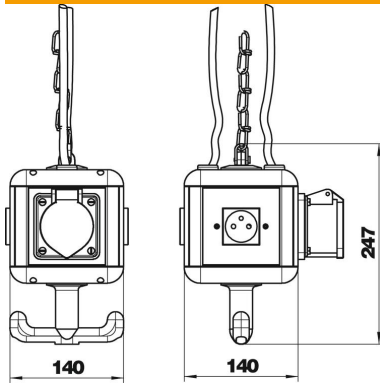

Muszaki adatlap

HoverCube energiaellátó egység VH-4, 3 földelőcsapos csatlakozóalj, 1 CEE 16A
Cikkszám: 6109808

Szerelvényezett és előre huzalozott ház függesztőszemmel, fogantyúval és 4 takarólemezzel.

Az egység tartalma:

3 db egyes földelőcsapos csatlakozóaljzat, 16 A/250 V, megnövelt érintésvédelemmel, az egyik váltakozó áramú körben előre huzalozott, csatlakozás 1 db 3 pólusú sorkapocs blokkon keresztül, 1 db CEE csatlakozóaljzat 16 A/415 V, elválasztófalal az áramkörök.

PA poliamid

Törzsadatok

Cikkszám	6109808
Típus	VH-4 3SF1C16
1. megnevezés	ellátóegység
2. megnevezés	IP20, with grip, NF-equipped
Gyártó	OBO
Méret	140x140x252
Szín	grafitszürke; RAL 9011
Anyag	Poliamid
Legkisebb eladási egység	1
mennyiségegység	Darab
Súly	115,7 kg
súly-mértékegység	kg/100 darab

Muszaki adatlap

HoverCube energiaellátó egység VH-4, 3 földelőcsapos csatlakozóalj, 1 CEE 16A

Cikkszám: 6109808

Méretetek

szélesség	140 mm
Magasság	247 mm

Műszaki adatok

SCHUKO-csatlakozóaljzat száma	0
CEE csatlakozóaljzat - 125 A	nélkül
CEE csatlakozóaljzat - 16 A	1x16A5p400V
CEE csatlakozóaljzat - 32 A	nélkül
CEE csatlakozóaljzat - 63 A	nélkül
Betáplálás/Csatlakozási lehetőség	egyéb
áram-védőkapcsoló	nélkül
kezelés	függeszthető
katonai kivitel	nem
Védettség	IP20
Egyéb szerelések és/vagy üres helyek	3
Mélység	196 mm
CEE csatlakozóaljzatok darabszáma	1
Sűrített levegő csatlakozások darabszáma	0