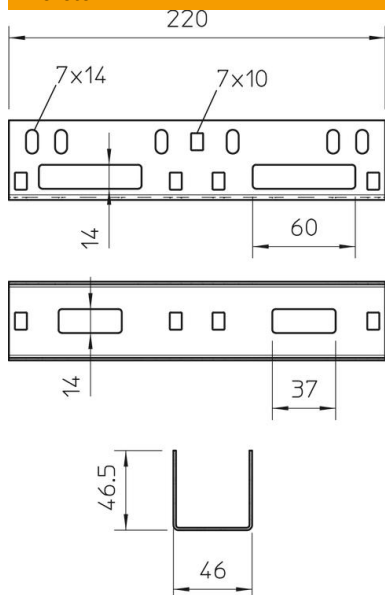

St acél

FS szalaghorganyzott

Törzsadatok

Cikkszám	6066615
1. megnevezés	hosszanti összekötő
2. megnevezés	belső összekötő AZ-csatornához
Gyártó	OBO
Méret	45x45x220
Anyag	acél
Felület	szalaghorganyzott
Felületi szabvány	DIN EN 10346
Legkisebb eladási egység	25
mennyiségegység	Darab
Súly	27,1 kg
súly-mértékegység	kg/100 darab

Muszaki adatlap

Hosszanti összekötő, 50 FS

Cikkszám: 6066615

Méret

Méret	45x45x220
szélesség	45 mm
Magasság	45 mm
lemezvastagság	1,5 mm

Műszaki adatok

Kivitel	Hosszanti összekötő
Alkalmazható rácsos kábeltálcához	nem
Alkalmazható kábeltálcához	nem
Alkalmazható kábeltálcához	igen
Alkalmazható magas kábeltartó-rendszerhez	45 mm
Csuklós összekötő, vízszintes	nem
Csuklós összekötő, függőleges	nem
Rozsdamentes acél, maratott	nem
Összekötési mód	Csavaros összekötő