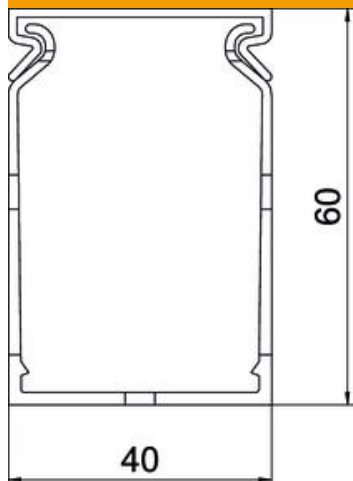

Muszaki adatlap

METRA 60 vezetékrendező-csatornák, csatornaszélesség 40

Cikkszám: 6132500

Vezetékrendező csatorna, beleértve a fedelet és a fenékperforálást az elektromos kábelek és vezetékek kapcsolószekrényben történő vízszintes és függőleges elhelyezéséhez. A bordázat szerszám nélkül kitorhethető. Egyedi hosszúság kérésre rendelhető. DIN EN 50085-2-3 szerint bevizsgált. Alsó és felső rész készletben.

PVC polivinil-klorid

Törzsadatok

Cikkszám	6132500
1. megnevezés	vezetékrendező csatorna
2. megnevezés	METRA Set 60x40 7030
Gyártó	OBO
Szín	kőszürke; RAL 7030
Anyag	Poli(vinil-klorid)
Legkisebb eladási egység	2
mennyiségegység	méter
Súly	47 kg
súly-mértékegység	kg/100 m

Muszaki adatlap

METRA 60 vezetékrendező-csatornák, csatornaszélesség 40

Cikkszám: 6132500

Méretetek

hossz	2 000 mm
szélesség	40 mm
Magasság	60 mm

Műszaki adatok

Az oldalfal kivitele	réselt
Rögzítési mód	Fenekperforálás
Rugalmas	nem
Halogénmentes	nem
Átíveléssel szemben ellenálló	igen
Felső résszel	igen
Hasznos keresztmetszet	19,4 cm ²
Réstávolság	5,5 mm
Résszélesség	4,5 mm
önkioltó	igen
Alkalmazási hőmérséklet-tartomány max.	60 °C
Alkalmazási hőmérséklet-tartomány min.	-5 °C