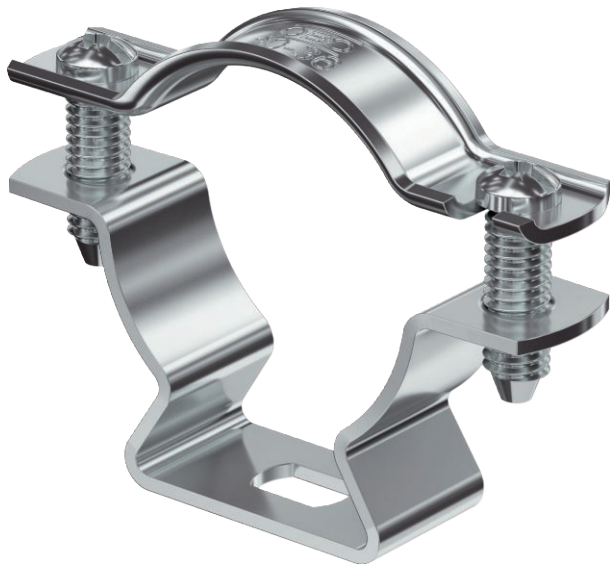

Műszaki adatlap

Kábel- és csőbilincs, ASL 733

Rend. sz. 1362826

Csőbilincsek csőrendszerek és kábelek falon, padlón és mennyezeten történő rögzítéséhez. Önbiztosító felsőrészsel. Rögzítés hosszanti nyíláson keresztül. 20-as bilincsmérettől alkalmasak szegezőgéppel vagy beütő szerszámmal történő szereléshez.

Alu alumínium

Törzsadatok

cikkszám	1362826
típus	ASL 733 36 ALU
Méret	30-36mm
szerkezeti anyag	Alumínium
anyag rövidítése	Alu
Legkisebb értékesítési egység	20 darab
súly	1,80 kg/100 darab

Műszaki adatok

A méret	65,00 mm
B méret	51,00 mm
b méret	16,00 mm
D méret	30,00 - 36,00 mm
D méret	36,00 mm
L méret	10,00 mm
s méret	20,00 mm
t1 méret	1,50 mm
t2 méret	1,50 mm
x méret	9,00 mm
Abstand zur Wand	<input checked="" type="checkbox"/>
A kábelek/csövek száma	1
Kivitel	zárt
Rögzítési mód	Menetes furat
átmérőhöz	30 ÷ 36 mm
Halogénmentes	<input checked="" type="checkbox"/>
Műanyag bevonattal	<input type="checkbox"/>
D átfogási tartomány	30,00 - 36,00 mm
UV-álló	<input checked="" type="checkbox"/>