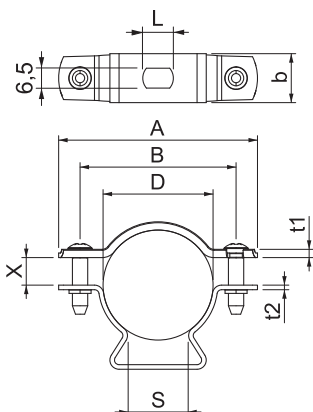

Műszaki adatlap

Kábel- és csőbilincs, ASL 733

Rend. sz. 1362826

Csőbilincsek csőrendszerek és kábelek falon, padlón és mennyezeten történő rögzítéséhez. Önbiztosító felsőrészsel. Rögzítés hosszanti nyíláson keresztül. 20-as bilincsmérettől alkalmasak szegezőgéppel vagy beütő szerszámmal történő szereléshez.

Alu alumínium

Törzsadatok

cikkszám	1362826
típus	ASL 733 36 ALU
Méret	30-36mm
szerkezeti anyag	Alumínium
anyag rövidítése	Alu
Legkisebb értékesítési egység	20 darab
súly	1,80 kg/100 darab

Műszaki adatok

A méret	65,00 mm
B méret	51,00 mm
b méret	16,00 mm
D méret	30,00 - 36,00 mm
D méret	36,00 mm
L méret	10,00 mm
s méret	20,00 mm
t1 méret	1,50 mm
t2 méret	1,50 mm
x méret	9,00 mm
Abstand zur Wand	<input checked="" type="checkbox"/>
A kábelek/csövek száma	1
Kivitel	zárt
Rögzítési mód	Menetes furat
átmérőhöz	30 ÷ 36 mm
Halogénmentes	<input checked="" type="checkbox"/>
Műanyag bevonattal	<input type="checkbox"/>
D átfogási tartomány	30,00 - 36,00 mm
UV-álló	<input checked="" type="checkbox"/>