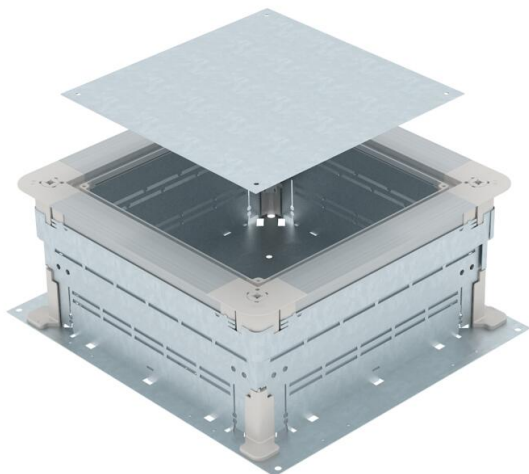

# Muszaki adatlap

UZD250-3, 165-220 mm esztrich magassághoz

Cikkszám: 7410052

Padló alatti húzó- és leágazódoboz esztrichel fedett padló alatti installációs rendszerekhez.  
Az oldalfalak a 250 mm széles csatornához illeszkednek.

## Törzsadatok

Cikkszám	7410052
Típus	UZD 165220 250-3
1. megnevezés	Húzó- és leágazódoboz
2. megnevezés	165-220 mm esztrich-magassághoz
Gyártó	OBO
Méret	410x367x165
Anyag	acél
Felület	szalaghorganyzott
Felületi szabvány	DIN EN 10346
Legkisebb eladási egység mennyiségegység	1 Darab
Súly	530 kg
súly-mértékegység	kg/100 darab

## Méretetek

a méret	262 mm
A méret	367 mm
B méret	410 mm
b méret	283 mm