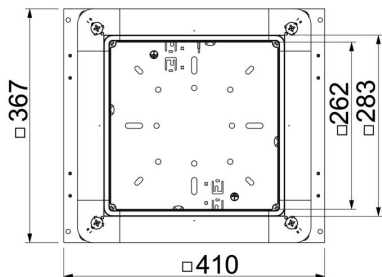

## Törzsadatok

Cikkszám	7410052
Típus	UZD 165220 250-3
1. megnevezés	Húzó- és leágazódoboz
2. megnevezés	165-220 mm esztrich-magassághoz
Gyártó	OBO
Méret	410x367x165
Anyag	acél
Felület	szalaghorganyzott
Felületi szabvány	DIN EN 10346
Legkisebb eladási egység mennyiségegység	1 Darab
Súly	530 kg
súly-mértékegység	kg/100 darab

## Méretetek

a méret	262 mm
A méret	367 mm
B méret	410 mm
b méret	283 mm

## Műszaki adatok

Feneklemez	igen
padlóba süllyeszthető	nem
Fedélkivétel	Univerzális
Tömítés-beépítési lehetőség	igen
Beépítőnyílás padlótartályhoz	nem
Szétválasztható	igen
Esztrichmagasság max.	220 mm
Esztrichmagasság min.	165 mm
csőcsatlakozáshoz	nem
Alkalmazható esztrichszintű zárt padlócsatornához	nem
Alkalmazható esztrichbe ágyazott padlócsatornához	igen
alkalmas padló alatti csatornákhöz	igen
Szerelési tér max.	21,2 dm <sup>3</sup>
Szerelési tér min.	15,66 dm <sup>3</sup>
Csatornaszélesség max.	250 mm
Csatornaszélesség min.	190 mm
Csatornamagasság max.	48 mm
Csatornamagasság min.	28 mm
Minimális esztrich-magasság	165
névleges méret	250 mm
Szintezési tartomány max.	220 mm
Szintezési tartomány min.	165 mm