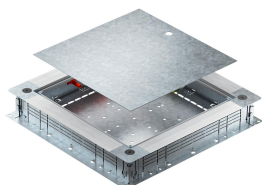

Muszaki adatlap

Húzó- és leágazódoboz UZD350-4

Cikkszám: 7410023

Padló alatti húzó- és leágazódoboz esztrich-el fedett padló alatti installációs rendszerekhez. Beépítési egységek felszereléséhez a fedélbe (külön rendelhető). Fokozatmentesen szinthező 80-160 mm esztrich magasságig. Az esztrich az éllel egy síkba összedolgozható. Az esztrich öntése utáni akusztikus leválasztási opcióval és a rendszer tartozékaival nagy teherbírású alkalmazásokhoz is használható. Kábelek és vezetékek bevezetése a 2 rekeszes EÜK csatornába.

St acél

FS szalaghorganyzott

Törzsadatok

Cikkszám	7410023
1. megnevezés	Húzó- és leágazódoboz
2. megnevezés	80-160 mm esztrich-magassághoz
Gyártó	OBO
Méret	500x480x80
Anyag	acél
Felület	szalaghorganyzott
Felületi szabvány	DIN EN 10346
Legkisebb eladási egység mennyiségegység	1 Darab
Súly	654 kg
súly-mértékegység	kg/100 darab

Muszaki adatlap

Húzó- és leágazódoboz UZD350-4

Cikkszám: 7410023

Méretetek

a méret	362 mm
A méret	480 mm
B méret	500 mm
b méret	383 mm

Műszaki adatok

A beépíthető készülékek darabszáma	1
Feneklemez	igen
Fedélkivitel	Univerzális
Tömítés-beépítési lehetőség	igen
Beépítőnyílás padlótartályhoz	nem
Beépítőnyílás beépíthető egységhez	Négyzetes
Szétválasztható	igen
Esztrichmagasság max.	160 mm
Esztrichmagasság min.	80 mm
csőcsatlakozáshoz	nem
Alkalmazható esztrichszintű zárt padlócsatornához	nem
Alkalmazható esztrichbe ágyazott padlócsatornához	igen
alkalmas padló alatti csatornákhöz	igen
Csatornaszélesség max.	350 mm
Csatornaszélesség min.	190 mm
Csatornamagasság max.	58 mm
Csatornamagasság min.	28 mm
Minimális esztrich-magasság	80
névleges méret	350 mm
Szintezési tartomány max.	160 mm
Szintezési tartomány min.	80 mm
IP védettség nyitott állapotban	IP20