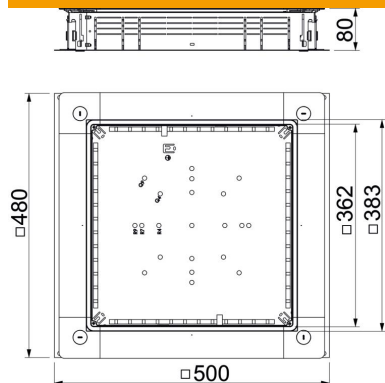

Muszaki adatlap

Húzó- és leágazódoboz UZD350-4

Cikkszám: 7410023

Padló alatti húzó- és leágazódoboz esztrich-el fedett padló alatti installációs rendszerekhez. Beépítési egységek felszereléséhez a fedélbe (külön rendelhető). Fokozatmentesen szinthező 80-160 mm esztrich magasságig. Az esztrich az éllel egy síkba összedolgozható. Az esztrich öntése utáni akusztikus leválasztási opcióval és a rendszer tartozékaival nagy teherbírású alkalmazásokhoz is használható. Kábelek és vezetékek bevezetése a 2 rekeszes EÜK csatornába.

St acél

FS szalaghorganyzott

Törzsadatok

Cikkszám	7410023
1. megnevezés	Húzó- és leágazódoboz
2. megnevezés	80-160 mm esztrich-magassághoz
Gyártó	OBO
Méret	500x480x80
Anyag	acél
Felület	szalaghorganyzott
Felületi szabvány	DIN EN 10346
Legkisebb eladási egység mennyiségegység	1 Darab
Súly	654 kg
súly-mértékegység	kg/100 darab

Muszaki adatlap

Húzó- és leágazódoboz UZD350-4

Cikkszám: 7410023

Méretetek

a méret	362 mm
A méret	480 mm
B méret	500 mm
b méret	383 mm

Műszaki adatok

A beépíthető készülékek darabszáma	1
Feneklemez	igen
Fedélkivitel	Univerzális
Tömítés-beépítési lehetőség	igen
Beépítőnyílás padlótartályhoz	nem
Beépítőnyílás beépíthető egységhez	Négyzetes
Szétválasztható	igen
Esztrichmagasság max.	160 mm
Esztrichmagasság min.	80 mm
csőcsatlakozáshoz	nem
Alkalmazható esztrichszintű zárt padlócsatornához	nem
Alkalmazható esztrichbe ágyazott padlócsatornához	igen
alkalmas padló alatti csatornákhöz	igen
Csatornaszélesség max.	350 mm
Csatornaszélesség min.	190 mm
Csatornamagasság max.	58 mm
Csatornamagasság min.	28 mm
Minimális esztrich-magasság	80
névleges méret	350 mm
Szintezési tartomány max.	160 mm
Szintezési tartomány min.	80 mm
IP védettség nyitott állapotban	IP20