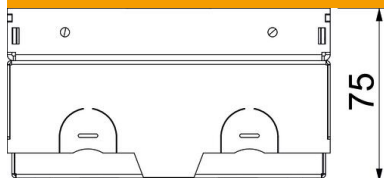

Muszaki adatlap

UDHOME-ONE padlódoboz, telelemezes, egyes védőérintkezős csatlakozóaljzattal, rozsdamentes acél
Cikkszám: 7368288

Méretetek

hossz	140 mm
szélesség	140 mm
Magasság	75 mm