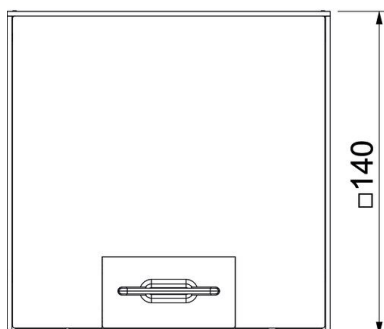

Muszaki adatlap

UDHOME-ONE padlódoboz, telelemez, egyes védőérintkezős csatlakozóaljzattal, rozsdamentes acél
Cikkszám: 7368288

A négyzet alakú padlódoboz beltéri, száraz ápolású illetve esztrich padlókhöz alkalmazható. Beépíthető ház kikönnnyített bevezetőnyílásokkal védőcsövekhez (M20/M25). A fedél 4 szintezőléccel a padlóburkolat felszínéhez állítható. Minimális beépítési mélység 75 mm, szintezési tartomány + 30 mm. A burkolatból kilátszó keret és fedél rozsdamentes acélból készül. Telelemez fedél A 15 kN-os teherbírás csak használaton kívüli állapotban garantált. Szállítási tartozék 1 db védőérintkezős csatlakozóaljzat (VDE). Egy adatátviteli csatlakozó opcionálisan beépíthető az adatátviteli panelbe. Szállításkor egy zárólappal le van zárva. Szállítási tartozék 1 db védőérintkezős csatlakozóaljzat (VDE). Egy adatátviteli csatlakozó opcionálisan beépíthető az adatátviteli panelbe. Szállításkor egy zárólappal le van zárva.

Muszaki adatlap

UDHOME-ONE padlódoboz, telelemezes, egyes védőérintkezős csatlakozóaljzattal, rozsdamentes acél
Cikkszám: 7368288

Méretetek

| | |
|-----------|--------|
| hossz | 140 mm |
| szélesség | 140 mm |
| Magasság | 75 mm |

Műszaki adatlap

UDHOME-ONE padlódoboz, telelemez, egyes védőérintkezős csatlakozóaljzattal, rozsdamentes acél
Cikkszám: 7368288

Műszaki adatok

| | |
|-----------------------------------|-------------|
| Szintezési tartomány min. | 75 mm |
| IP védetség nyitott állapotban | IP20 |
| IP védetség zárt állapotban | IP40 |
| Schutzgrad IK-Code | IK10 |
| Nagy teherbírású kivétel | nem |
| Függőleges terhelés, nagy felület | 15.000 N-ig |
| Függőleges terhelés, kis terület | 3.000 N-ig |
| Zulassungen | VDE |
| Nyitó mechanizmus | fogantyú |