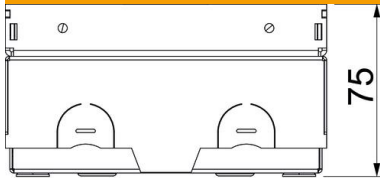

Muszaki adatlap

UDHOME-ONE padlódoboz, telelemezes,
szerelvények nélkül, rozsdamentes acél
Cikkszám: 7368280

A négyzet alakú padlódoboz beltéri, száraz ápolású illetve esztrich padlókhöz alkalmazható. Beépíthető ház kikönnyített bevezetőnyílásokkal védőcsövekhez (M20/M25). A fedél 4 szintezőléssel a padlóburkolat felszínéhez állítható. Minimális beépítési mélység 75 mm, szintezési tartomány + 30 mm. A burkolatból kilátszó keret és fedél rozsdamentes acélból készül. Telelemezes fedél A 15 kN-os teherbírás csak használaton kívüli állapotban garantált. Üres ház, egy Modul 45@-ös készülékhez és egy adatátviteli csatlakozóaljzathoz. Szállításkor egy zárólapal le van zárva. Üres ház, egy Modul 45@-ös készülékhez és egy adatátviteli csatlakozóaljzathoz. Szállításkor egy zárólapal le van zárva.

Muszaki adatlap

UDHOME-ONE padlódoboz, telelemezes,
szerelvények nélkül, rozsdamentes acél
Cikkszám: 7368280

Méretetek

hossz	140 mm
szélesség	140 mm
Magasság	75 mm
h méret	75 mm

Műszaki adatok

A beépíthető készülékek darabszáma	2
kábelkivezetős kivitel	Nyitható kábelkivezető
a szerelvényezésnél padlóburkolat védőkeret	Üres készülékház
Padlóápolás	nem
Fedélkivitel	Dekorlemez
Tömítés-beépítési lehetőség	nem
Alkalmazási terület használat közben	6.101.1 Száraz ápolású padló
Alkalmazási terület, ha nincs használatban	6.101.1 Száraz ápolású padló
Padlómagasság max.	105 mm
Padlómagasság min.	75 mm
alkalmas álpadlóhoz	igen
Alkalmazható esztrichszintű zárt padlócsatornához	nem
Alkalmazható esztrichbe ágyazott padlócsatornához	nem
alkalmas üreges padlóhoz	igen
nedves ápolású padlóhoz alkalmas	nem
alkalmas padló alatti csatornához	nem
Szerelvénytartók szerelvénykelyhekhez	nem
padlóburkolat mélyedéssel	nem
IP védettség nyitott állapotban	IP20
IP védettség zárt állapotban	IP40
Schutzgrad IK-Code	IK10