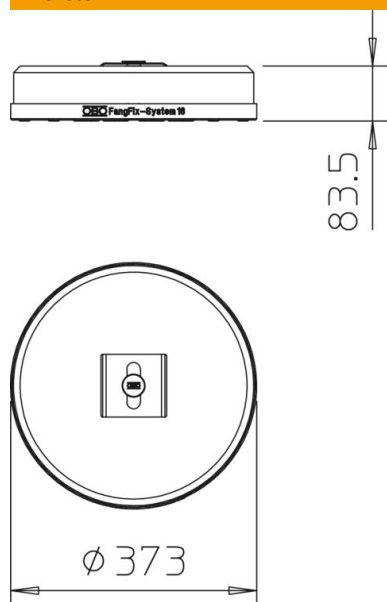

Muszaki adatlap

Betontalp - TrayFix Set, 16 L

Cikkszám: 5403098

- Szerelőkészlet kábeltálcák ill. rácsos kábeltálcák rögzítéséhez FangFix-betonkorongon, pl. vezetéknymvonal kialakításához lapostetőn
 - Használható az OBO MKSM és SKSM kábeltálca-rendszerekkel
 - Használható az OBO rácsos kábeltálcáival, melyek minimális szélessége 100 mm
 - TrayFix - szerelőadapterből és betonkorongból álló készlet, 16 kg-os FangFix rendszerhez.
- Tartólemez rögzítődugóval FangFix-hez

Törzsadatok

Cikkszám	5403098
1. megnevezés	betontalp kábeltálca rögzítéshez
2. megnevezés	komplett szett 16 kg
Gyártó	OBO
Méret	373x373x84
Legkisebb eladási egység	1
mennyiségegység	Darab
Súly	1877 kg
súly-mértékegység	kg/100 darab

Muszaki adatlap

Betontalp - TrayFix Set, 16 L

Cikkszám: 5403098

Méreték

szélesség	4 in
Magasság	83,5 mm

Műszaki adatok

Min. tálcaszélesség	100 mm
---------------------	--------