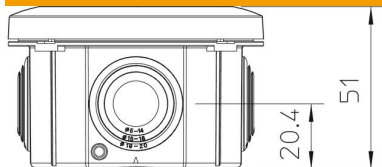

Muszaki adatlap

Leágazódoboz T 25, lépcsős kábelbevezetővel, lángálló

Cikkszám: 2007312

Leágazódoboz a kábel és vezetékek csatlakoztatásához beltéri és védett kültéri területeken. Kerek kivitel membrános kábelbevezetővel az oldalán és kitörhető nyílásokkal az alján. Alkalmas fali vagy mennyezeti szereléshez, szerelőlemezekre történő rögzítéshez. Lehetőség a belső rögzítésre. Erős rögzítőfedéllel. Halogénmentes anyagokból készült. Lángálló kivitel speciális polipropilénből.

Leágazódoboz a DIN EN 60670 szerint. DIN 60695-2-11 szerint lángálló, vizsgálati hőmérséklet: 960 °C. Ütésállóság IK07 a DIN EN 50102 szerint.

PP polipropilén

Törzsadatok

Cikkszám	2007312
Típus	T 25 F
1. megnevezés	kábel-leágazódoboz
2. megnevezés	bevezetőnyílásokkal
Gyártó	OBO
Méret	Ø80x51
Szín	világosszürke; RAL 7035
Anyag	Polipropilén
Legkisebb eladási egység	5
mennyiségegység	Darab
Súly	4,19 kg
súly-mértékegység	kg/100 darab

Muszaki adatlap

Leágazódoboz T 25, lépcsős kábelbevezetővel, lángálló

Cikkszám: 2007312

Méretetek

Magasság 51 mm

Műszaki adatok

Sorolható	igen
Bevezető nyílások száma	4
Bevezetés típusa_	Csőbevezető idom
Bevezetés fajtája	Kábel
A készülékház-átvezetés fajtája	Lépcsős membrán, méretre vágható
Ui névleges szigetelési feszültség	500 V
Fedél	nem átlátszó
Fedélrögzítés	rápattintható
Bevezetőnyílás hátulról	igen
kitörhető cső-bevezetőnyílással rendelkeznek.	4 x M25
Robbanásbiztos kivitel	nem
lángálló	VDE 0471/DIN 695 2-1, vizsgálati hőmérséklet: 650 °C
Alak	kerek
Tűzálló kábelrendszerek –	nélkül
Robbanásveszélyes zónához	nélkül
robbanásveszélyes zónához	nélkül
Porrobbanásveszélyes zónákhoz	nélkül
Üvegszállal erősített	nem
Névleges belső méret	Ø63x45 mm
Árnyékolással	nem
Fedéllel	igen
Szerelési mód	Falra/mennyezetre szerelés
Névleges keresztmetszet min.	2,5 mm ²
Névleges feszültség	500 V
Plombálható	nem
Védettség	IP65
Schutzgrad IK-Code	IK07
Alkalmazási hőmérséklet-tartomány max.	60 °C
Alkalmazási hőmérséklet-tartomány min.	-5 °C
Időjárásálló	nem