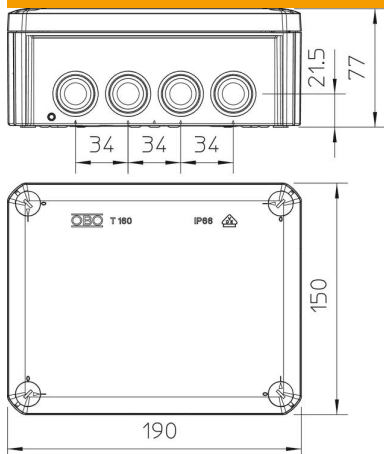

Leágazódoboz a DIN EN 60670 szerint. DIN 60695-2-11 szerint lángálló, vizsgálati hőmérséklet: 960 °C. Ütésállóság IK05 a DIN EN 50102 szerint.

PP/GF Polipropilén, üvegszállal erősített

Törzsadatok

Cikkszám	2007355
Típus	T 160 F
1. megnevezés	kábel-leágazódoboz
2. megnevezés	bevezetőnyílásokkal
Gyártó	OBO
Méret	190x150x77
Szín	világosszürke; RAL 7035
Anyag	polipropilén, üvegszállal erősített
Legkisebb eladási egység	1
mennyiségegység	Darab
Súly	30 kg
súly-mértékegység	kg/100 darab

Muszaki adatlap

Leágazódoboz, T 160, lépcsős kábelbevezetővel, lángálló

Cikkszám: 2007355

Méretetek

hossz	190 mm
szélesség	150 mm
Magasság	77 mm

Műszaki adatok

Sorolható	igen
Bevezető nyílások száma	12
Bevezetés típusa_	Csőbevezető idom
Bevezetés fajtája	Kábel
A készülékház-átvezetés fajtája	Lépcsős membrán, méretre vágható
Ui névleges szigetelési feszültség a szerelvényezésnél	500 V nélkül
Fedél	nem átlátszó
Fedélrögzítés	csavarozott
Bevezetőnyílás hátulról kitörhető cső-bevezetőnyílással rendelkezik.	igen 7 x M25 5 x M32
Robbanásbiztos kivitel	nem
lángálló	VDE 0471/DIN 695 2-1, vizsgálati hőmérséklet: 960 °C
Alak	derékszögű
Tűzálló kábelrendszerek –	nélkül
Robbanásveszélyes zónához	nélkül
robbanásveszélyes zónához	nélkül
Porrobbanásveszélyes zónákhoz	nélkül
Üvegszállal erősített	igen
Névleges belső méret	176x135x67 mm
Árnyékolással	nem
Fedéllel	igen
Szerelési mód	Falra/mennyezetre szerelés
Névleges keresztmetszet min.	16 mm ²
Névleges feszültség	500 V
Plombálható	igen
Védettség	IP66
Schutzgrad IK-Code	IK05
Alkalmazási hőmérséklet-tartomány max.	60 °C
Alkalmazási hőmérséklet-tartomány min.	-5 °C