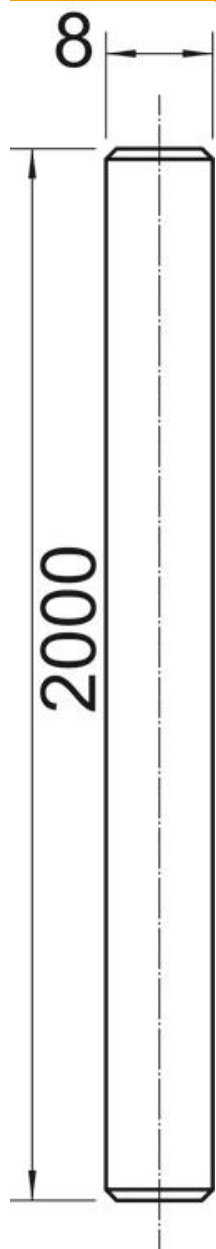

Muszaki adatlap

Menetes rúd, A2 2000

Cikkszám: 3141330

Menetes rúd a DIN 976 szerint

- A2** rozsdamentes acél
- 2B** felületkezelés nélkül, utókezelt

Törzsadatok

Cikkszám	3141330
Típus	TR M8 2M A2
1. megnevezés	menetes szár
Gyártó	OBO
Méret	M8x2000mm
Anyag	rozsdamentes acél, 1.4301
Felület	felületkezelés nélkül, utókezelt
Felületi szabvány	
Legkisebb eladási egység mennyiségegység	10 Darab
Súly	60 kg
súly-mértékegység	kg/100 darab

Muszaki adatlap

Menetes rúd, A2 2000

Cikkszám: 3141330

Méreték

hossz	2 000 mm
d méret	8 mm
L méret	2 000 mm

Műszaki adatok

Szakító terhelés	35,17 kN
Menet	M8

Műszaki adatlap

Menetes rúd, A2 2000

Cikkszám: 3141330

Műszaki adatok

Metrikus menet	8
Balmenet	nem