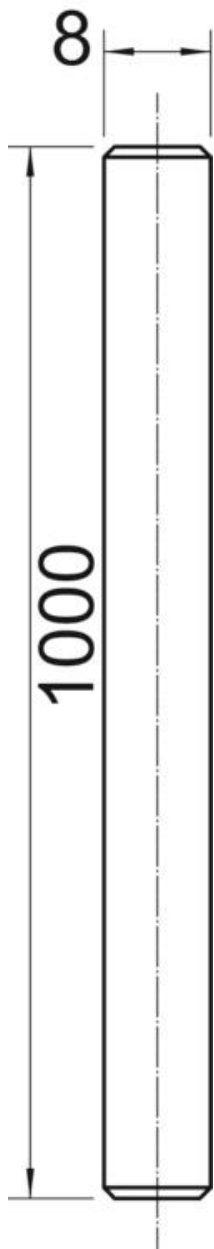

Muszaki adatlap

Menetes rúd, A2 100

Cikkszám: 3141310

Menetes rúd a DIN 976 szerint

- A2** rozsdamentes acél
- 2B** felületkezelés nélkül, utókezelt

Törzsadatok

Cikkszám	3141310
Típus	TR M8 1M A2
1. megnevezés	menetes szár
Gyártó	OBO
Méret	M8x1000mm
Anyag	rozsdamentes acél, 1.4301
Felület	felületkezelés nélkül, utókezelt
Felületi szabvány	
Legkisebb eladási egység	10
mennyiségegység	Darab
Súly	30 kg
súly-mértékegység	kg/100 darab

Muszaki adatlap

Menetes rúd, A2 100

Cikkszám: 3141310

Méreték

hossz	1 000 mm
d méret	8 mm
L méret	39,37 in
L méret	1 000 mm

Műszaki adatok

Szakító terhelés	35,17 kN
Menet	M8

Műszaki adatlap

Menetes rúd, A2 100

Cikkszám: 3141310

Műszaki adatok

Metrikus menet	8
Balmenet	nem