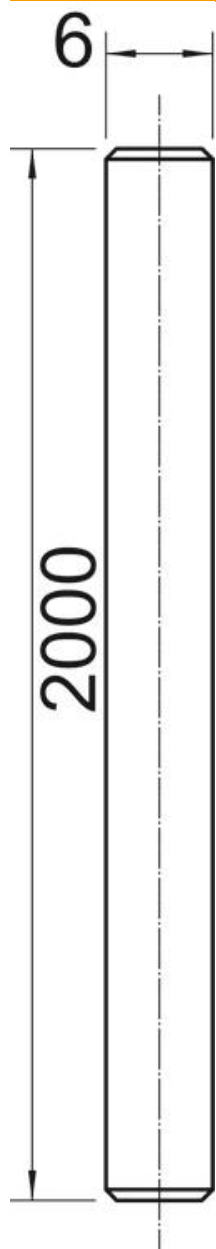

Muszaki adatlap

Menetes rúd, A2 2000

Cikkszám: 3141328

Menetes rúd a DIN 976 szerint

- A2** rozsdamentes acél
- 2B** felületkezelés nélkül, utókezelt

Törzsadatok

Cikkszám	3141328
Típus	TR M6 2M A2
1. megnevezés	menetes szár
Gyártó	OBO
Méret	M6x2000mm
Anyag	rozsdamentes acél, 1.4301
Felület	felületkezelés nélkül, utókezelt
Felületi szabvány	
Legkisebb eladási egység mennyiségegység	10 Darab
Súly	36,6 kg
súly-mértékegység	kg/100 darab

Muszaki adatlap

Menetes rúd, A2 2000

Cikkszám: 3141328

Méreték

hossz	2 000 mm
d méret	6 mm
L méret	2 000 mm

Műszaki adatok

Szakító terhelés	19,78 kN
Menet	M6

Műszaki adatlap

Menetes rúd, A2 2000

Cikkszám: 3141328

Műszaki adatok

Metrikus menet	6
Balmenet	nem