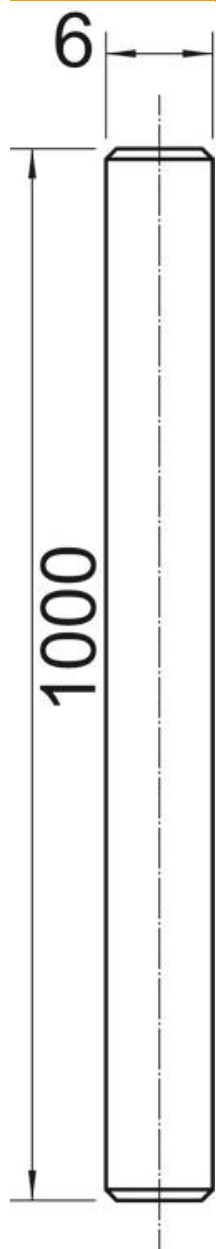

Muszaki adatlap

Menetes rúd, A2 100

Cikkszám: 3141327

Menetes rúd a DIN 976 szerint

- A2** rozsdamentes acél
- 2B** felületkezelés nélkül, utókezelt

Törzsadatok

Cikkszám	3141327
Típus	TR M6 1M A2
1. megnevezés	menetes szár
Gyártó	OBO
Méret	M6x1000mm
Anyag	rozsdamentes acél, 1.4301
Felület	felületkezelés nélkül, utókezelt
Felületi szabvány	
Legkisebb eladási egység mennyiségegység	10 Darab
Súly	18,3 kg
súly-mértékegység	kg/100 darab

Műszaki adatlap

Menetes rúd, A2 100

Cikkszám: 3141327

Méreték

hossz	1 000 mm
d méret	6 mm
L méret	1 000 mm

Műszaki adatok

Szakító terhelés	19,78 kN
Menet	M6

Műszaki adatlap

Menetes rúd, A2 100

Cikkszám: 3141327

Műszaki adatok

Metrikus menet	6
Balmenet	nem