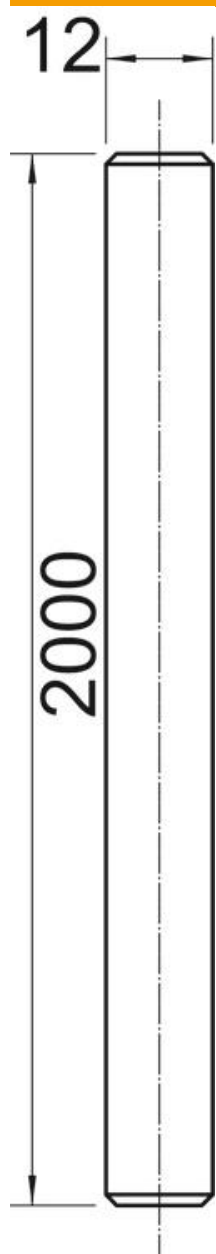

Muszaki adatlap

Menetes rúd, A2 2000

Cikkszám: 3141316

Menetes rúd a DIN 976 szerint

- A2** rozsdamentes acél
- 2B** felületkezelés nélkül, utókezelt

Törzsadatok

Cikkszám	3141316
Típus	TR M12 2M A2
1. megnevezés	menetes szár
Gyártó	OBO
Méret	M12x2000mm
Anyag	rozsdamentes acél, 1.4301
Felület	felületkezelés nélkül, utókezelt
Felületi szabvány	
Legkisebb eladási egység mennyiségegység	10 Darab
Súly	140 kg
súly-mértékegység	kg/100 darab

Muszaki adatlap

Menetes rúd, A2 2000

Cikkszám: 3141316

Méreték

hossz	2 000 mm
d méret	12 mm
L méret	2 000 mm

Műszaki adatok

Szakító terhelés	79,13 kN
Menet	M12

Műszaki adatlap

Menetes rúd, A2 2000

Cikkszám: 3141316

Műszaki adatok

Metrikus menet	12
Balmenet	nem