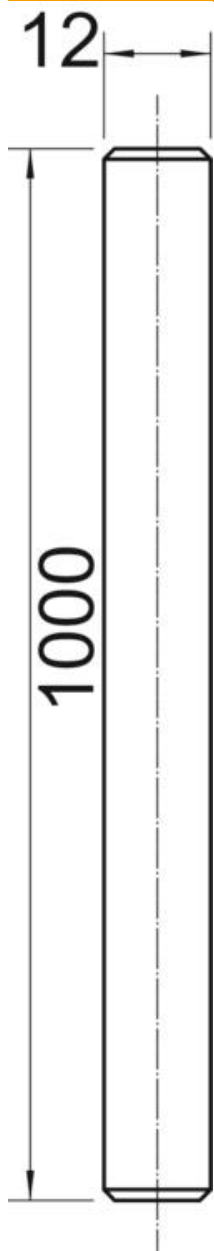

Muszaki adatlap

Menetes rúd, A2 100

Cikkszám: 3141314

Menetes rúd a DIN 976 szerint

- A2** rozsdamentes acél
- 2B** felületkezelés nélkül, utókezelt

Törzsadatok

Cikkszám	3141314
Típus	TR M12 1M A2
1. megnevezés	menetes szár
Gyártó	OBO
Méret	M12x1000mm
Anyag	rozsdamentes acél, 1.4301
Felület	felületkezelés nélkül, utókezelt
Felületi szabvány	
Legkisebb eladási egység mennyiségegység	10 Darab
Súly	70 kg
súly-mértékegység	kg/100 darab

Muszaki adatlap

Menetes rúd, A2 100

Cikkszám: 3141314

Méreték

hossz	1 000 mm
d méret	12 mm
L méret	39,37 in
L méret	1 000 mm

Műszaki adatok

Szakító terhelés	79,13 kN
Menet	M12

Műszaki adatlap

Menetes rúd, A2 100

Cikkszám: 3141314

Műszaki adatok

Metrikus menet	12
Balmenet	nem