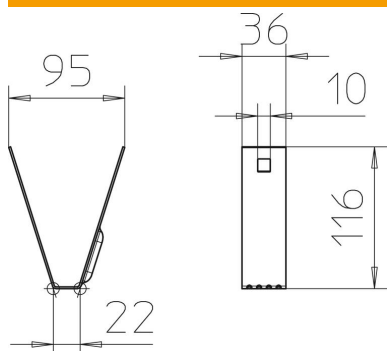

A betervezett furatok használatakor a trapézkengyel akár kb. 80 mm-es szélességű trapézprofilra is felszerelhető. A rögzítés TPB R típusú reteszelő szárral vagy SKS 10x110 típusú hatlapú csavarral történik.

Trapézfödőlemezhez való rögzítéshez. Szállítási terjedelem TPB/R típusú retesz nélkül.

St acél

FS szalaghorganyzott

Törzsadatok

Cikkszám	6357506
Típus	TPB 100 FS
1. megnevezés	trapézkengyel
Gyártó	OBO
Méret	100x116
Anyag	acél
Felület	szalaghorganyzott
Felületi szabvány	DIN EN 10346
Legkisebb eladási egység	20
mennyiségegység	Darab
Súly	9,9 kg
súly-mértékegység	kg/100 darab

Muszaki adatlap

Trapézkengyel, FS

Cikkszám: 6357506

Méretetek

hossz	36 mm
szélesség	100 mm
Magasság	116 mm

Műszaki adatok

F kN-ban	0,8 kN
Tűzálló kábelrendszerek –	nem
Metrikus menetes szárhoz megfelelő	10
Anyagvastagság	1,5 mm
Rozsdamentes acél, maratott	nem
Csuklósan mozgó	nem
Állítható	igen