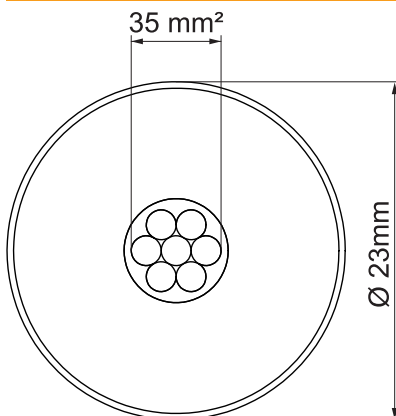

Műszaki adatlap

isCon® Premium szigetelt vezeték, fekete

Rend. sz. 5408018

Az OBO isCon®Premium vezeték alkalmazásához szükséges adatokat a használati útmutató tartalmazza.

- nagyfeszültségű szigeteléssel
- kűszókisülés-mentes
- az MSZ EN 62561-1 szabvány alapján, H2/200 kA-rel bevizsgálva
- egyenértékű biztonsági távolság se $\leq 0,90$ m (levegőben) és se $\leq 1,8$ m (szilárd építőanyagban)
- IEC TS 62561-8 (VDE V 0185-561-8) szerint bevizsgálva
- halogénmentes
- tűzterhelés 4,2 kWh/m

Törzsadatok

cikkszám	5408018
típus	isCon PR 90 SW
1. megnevezés	Szigetelt levezető
Méret	\varnothing 23mm
szín	fekete
Legkisebb értékesítési egység	100 m
súly	66,60 kg/100 m

Műszaki adatok

Egyenértékű biztonsági távolság s(e)/m	0,9
átmérő	23,00 mm
Névleges méret \varnothing	23 mm
keresztmetszet	35,00 mm ²