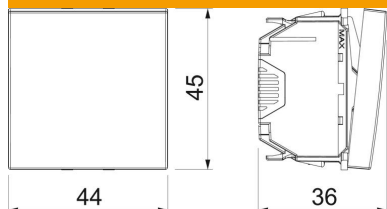

### Törzsadatok

Cikkszám	6120970
Típus	TA-WB AL 1
1. megnevezés	Váltókapcsoló
2. megnevezés	
Gyártó	OBO
Méret	10 A, 250 V
Szín	festett alumínium
Anyag	Polikarbonát
Legkisebb eladási egység	1
mennyiségegység	Darab
Súly	3,3 kg
súly-mértékegység	kg/100 darab

## Méretetek

szélesség	45 mm
Magasság	36 mm