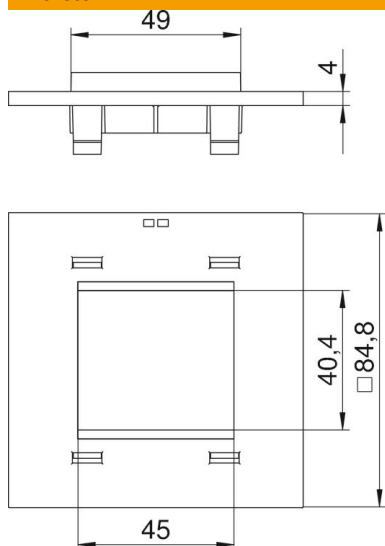

### Méretetek

hossz	85 mm
szélesség	85 mm